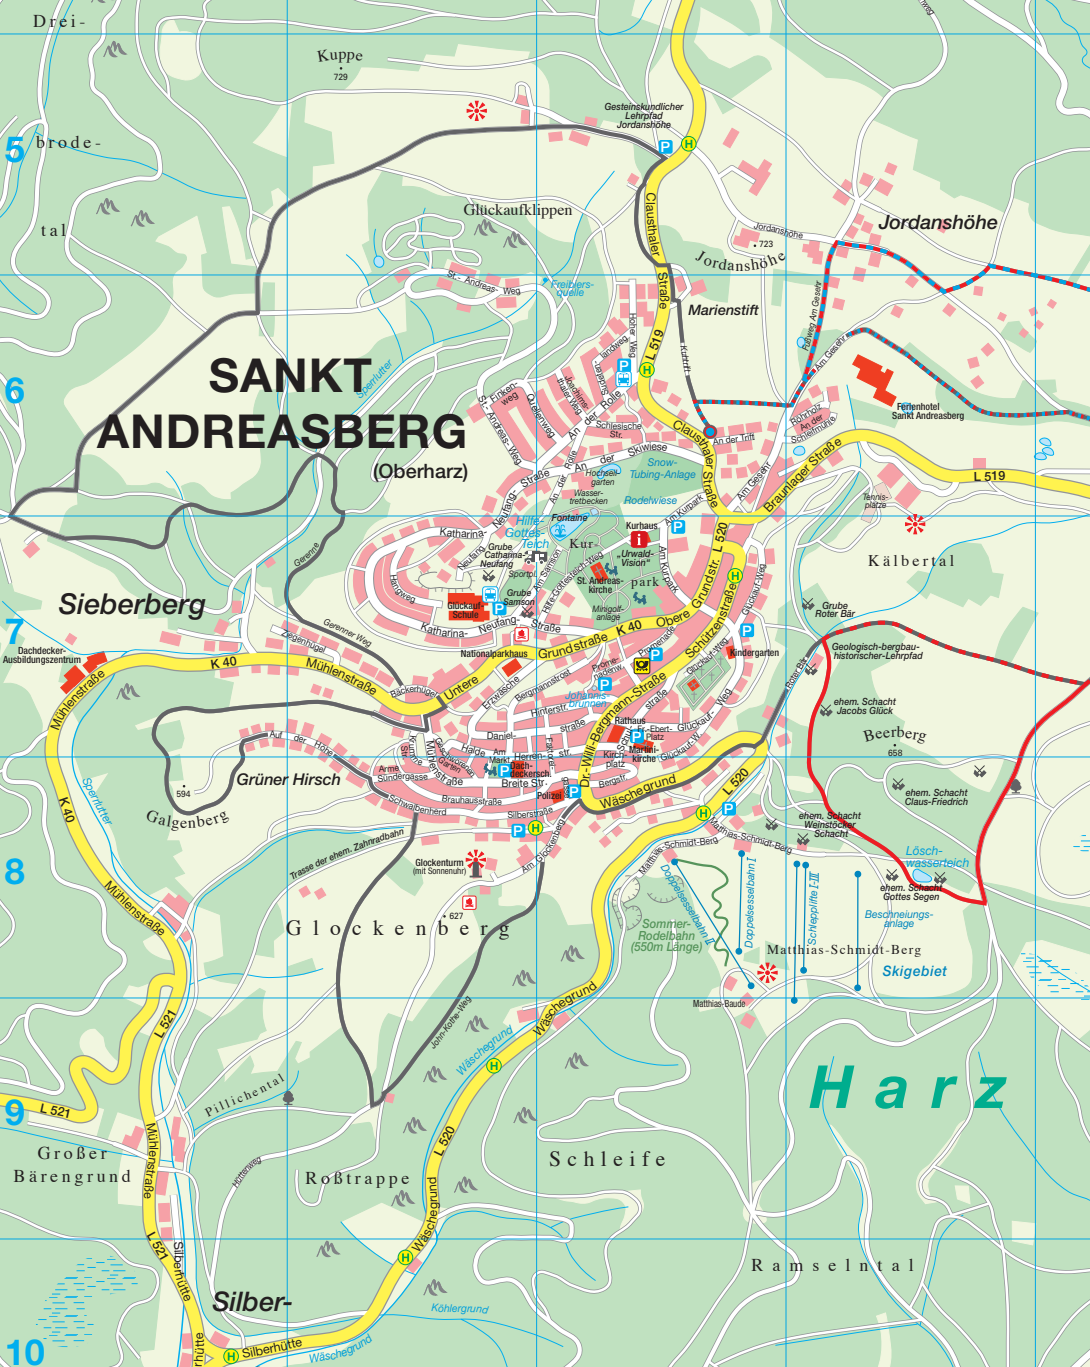

Nationalpark

4
5
6
7
8
9
10

SANKT ANDREASBERG (Oberharz)

Sieberberg

Grüner Hirsch

Großer Bärengrund

Silberhütte

Kuppe 729

Grundstraße

Wäschegrund

Schleife

Silberhütte

Jordanshöhe 723

Jordanshöhe

Grundstraße

Wäschegrund

Schleife

Silberhütte

Jordanshöhe

Grundstraße

Wäschegrund

Schleife

Silberhütte

Jordanshöhe

Grundstraße

Wäschegrund

Schleife

Silberhütte

B C D E